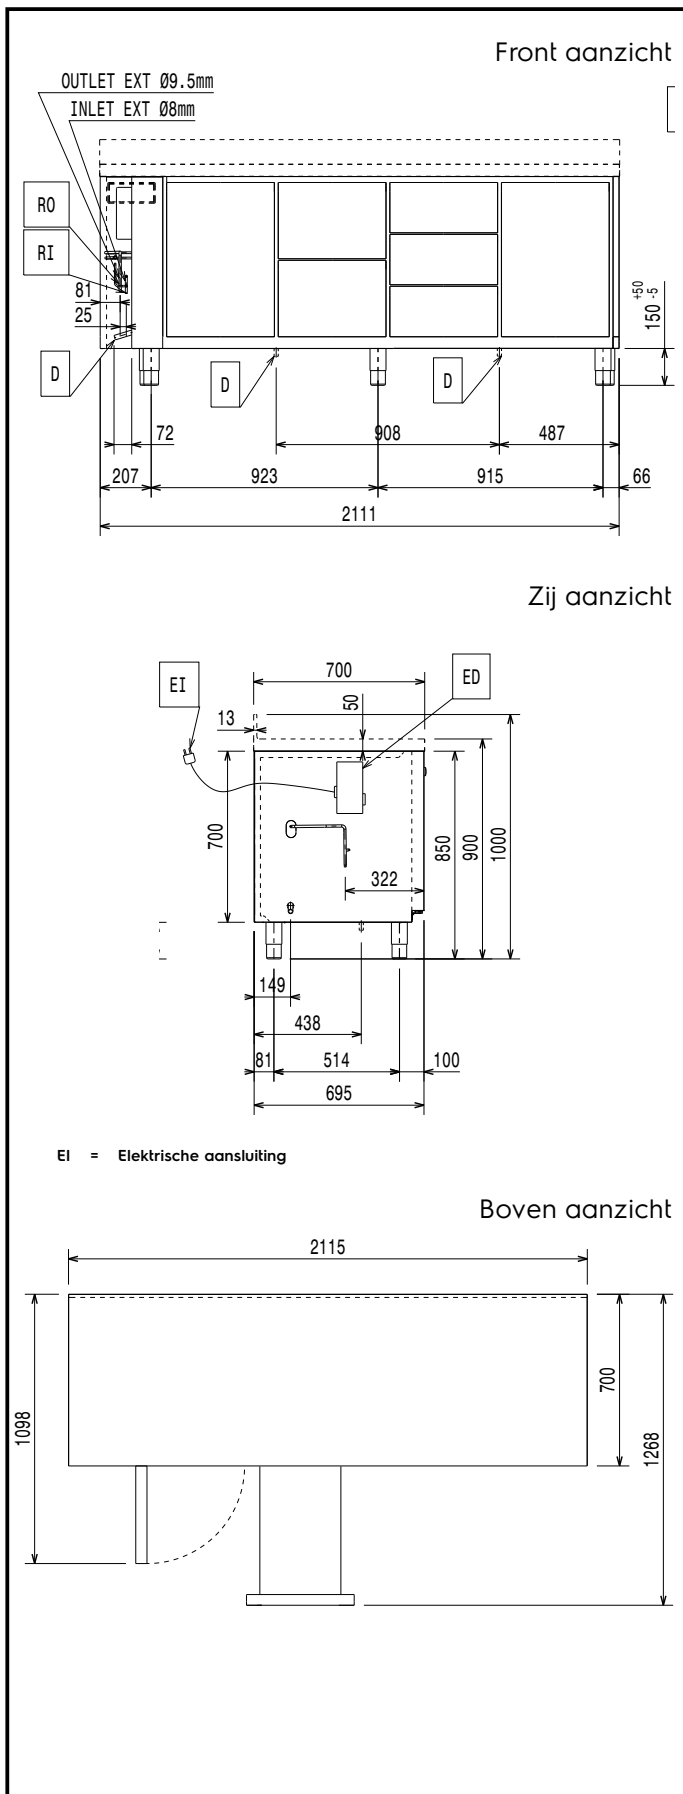

Goedkeuring

Constructie

- Aansluiting op een extern koelaggregaat.
- Geplaatst op 150 mm hoge roestvrijstalen stelpoten, voor gemakkelijk schoonmaken.
- Werkblad van roestvrijstaal 1.4301 (AISI304), met een hoogte van 50 mm.
- Ontwikkeld en geproduceerd in een ISO 9001 en ISO 14001 gecertificeerde fabriek.
- Inwendige bodemplaat uit één stuk roestvrijstaal, met afgeronde hoeken.
- 4 Compartimenten met elk een deur.
- Indien nodig kan het werkblad gedemonteerd worden, voor makkelijk verplaatsen (bijvoorbeeld bij smalle deuren).
- Eenvoudig schoonmaken en een hoge hygiëne standaard door de inwendig afgeronde hoeken, de eenvoudig uitneembare roosters, geleiders en geleidersteunen en de uitneembare luchtgeleiders.
- De geleidersteunen zijn uitgevoerd met 15 posities (3 cm tussenruimte) om de geleiders met de roosters op verschillende hoogtes te plaatsen, voor een hogere netto capaciteit en een betere benutting van de opslagruimte.
- Roestvrijstalen werkblad met anti-druppel profiel.
- De interne en externe deurpanelen, de voor- en zijpanelen en het afneembare werkblad van roestvrijstaal 1.4301 (AISI304).
- Storingssignalering met foutcodes.

Elektra

Voltage	710064 (EH4RRAAA)	220-240 V/1 ph/50/60 Hz
Elektrisch max. vermogen		0.03 kW
Ontdooi vermogen		0.22 kW
Stekker type		CE-SCHUKO

Algemene gegevens

Bruto Inhoud	590 lt
Netto Inhoud	423 lt
Aantal deuren	4
Draairichting deur	1 links en 3 rechts draaiend
Externe afmetingen, lengte	2115 mm
Externe afmetingen, breedte	700 mm
Externe afmetingen, hoogte	900 mm
Interne afmetingen, lengte	1706 mm
Interne afmetingen, breedte	560 mm
Interne afmetingen, hoogte	550 mm
Gewicht, netto	131 kg
Hoogte verstelling	-5/50 mm
Klimaat klasse	5